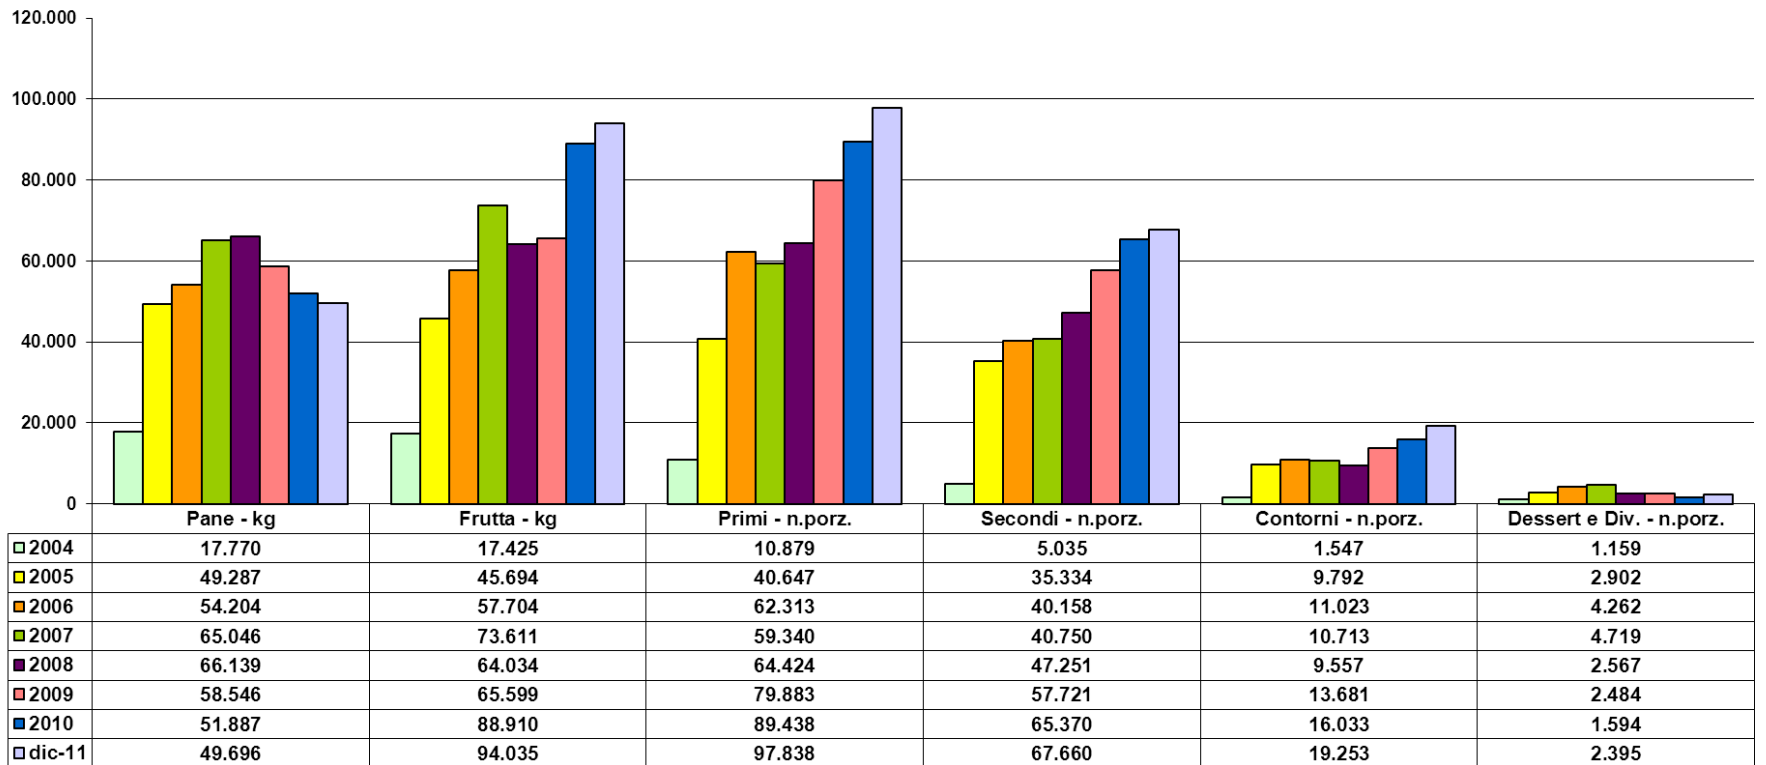

# Incontro volontari Siticibo 13 giugno 2012

# Risultati storici fino a 2011

SITICIBO MILANO - Raccolto per Prodotto e Anno a Dicembre 2011 - Quantità

# Raccolta da scuole anno 2011

SITICIBO MILANO - PANE E FRUTTA - TOTALE raccolto per OPERATORE - Dicembre 2011